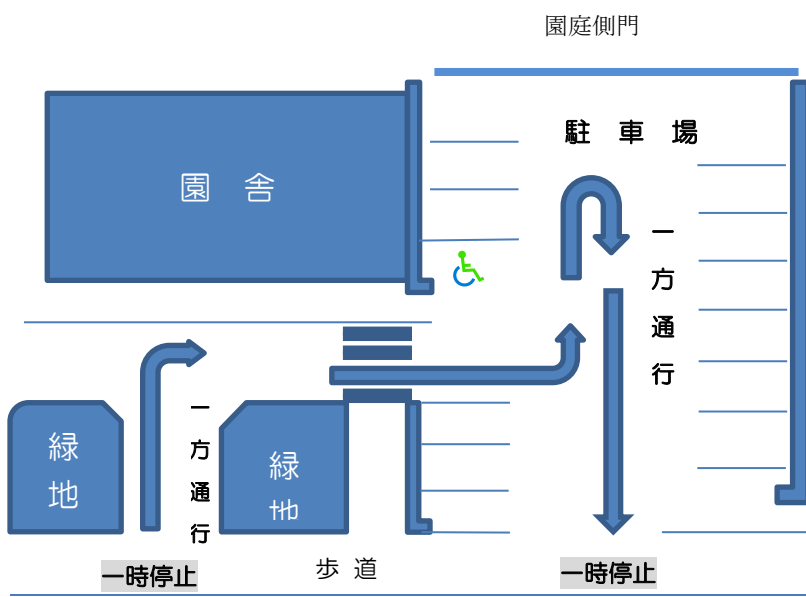

大型絵本とCDで目と耳で楽しみましょう。

イベントのお時間は ①10:00～ ②11:00～の予定となります。

全てのイベントがお電話にてのご予約制になります。詳細は臨時号をご確認ください。

コロナウイルス対策によりイベント実施の有無、内容変更の可能性があります。

予定変更やお知らせ、ちゅうりっぷルームの活動もブログに掲載しております。ご確認ください♪

〈パソコンからの検索〉草深こじか保育園→検索→ちゅうりっぷだより〇月号

〈携帯からの検索〉草深こじか保育園→検索→メニュー（右上アイコンをクリック）→ちゅうりっぷだより

～・・・～

《駐車場について》～お願いとご案内～

駐車場は、園関係者の看板があるスペース以外をご利用ください。

※ご来園の際は駐車場そばにある正面玄関よりお入り下さい。

限りある駐車スペースを、みなさんで気持ちよくご利用いただきたいと願っております。

できる限り、お車での来園をご遠慮いただきますようご協力とお願い申し上げます。