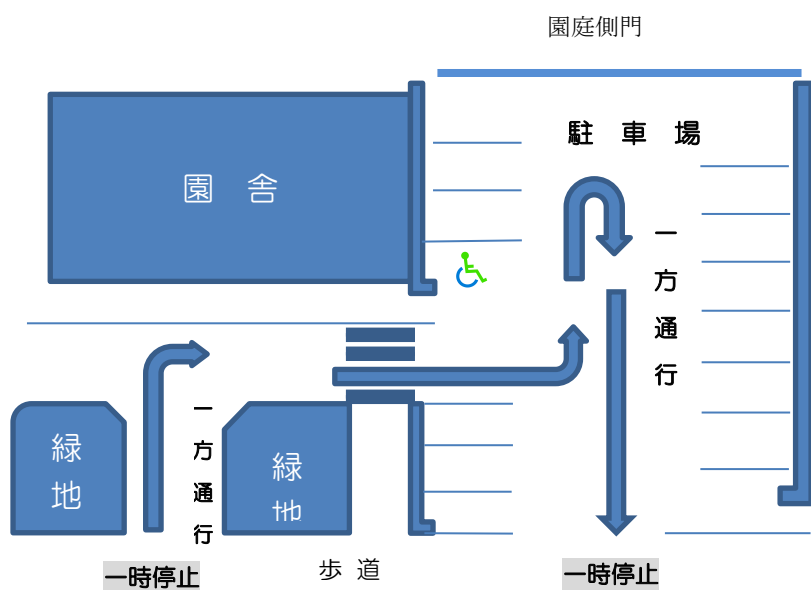

予定変更やお知らせなどブログをご確認ください。お写真なども載せています☆彡

〈パソコンからの検索〉

草深こじか保育園→検索→ちゅうりっぷだより〇月号

〈携帯からの検索〉

草深こじか保育園→検索→メニュー（右上アイコンをクリック）→ちゅうりっぷだより

～．．．～

《駐車場について》～お願いとご案内～

駐車場は、園関係者の看板があるスペース以外をご利用ください。

※ご来園の際は駐車場そばにある正面玄関よりお入り下さい。

限りある駐車スペースを、みなさんと気持ちよくご利用いただきたいと願っております。

できる限り、お車での来園はご遠慮いただきますようご協力とお願い申し上げます。