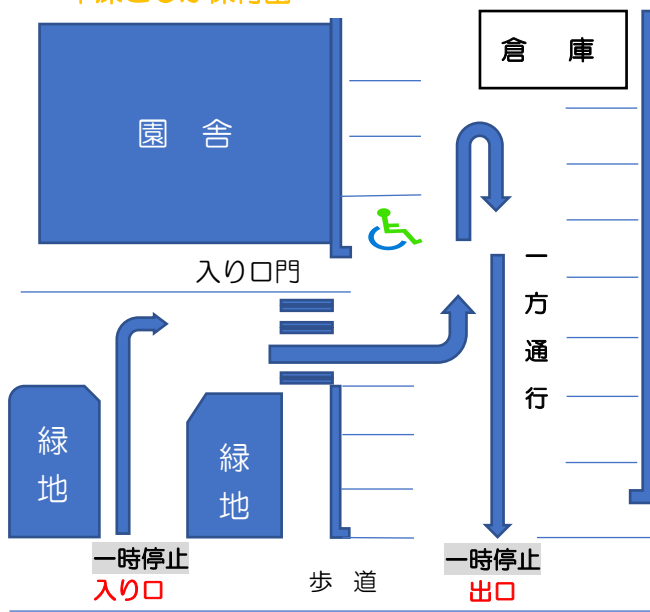

🌷 イベント時間は、午前と午後の2回、各回5組限定とさせて頂き、先着順となります。イベントによって定員数が変わることがあります。

- ① 午前 10:30~11:20
- ② 午後 13:00~13:50

🌷 ご予約は1カ月単位とさせて頂き、イベント1つにつき、おひとり様1回とさせて頂きます。キャンセル待ちも含めさせて頂きます。イベント内容が違うものであれば、いくつでも予約可能です。

🌷 予約はお子さんのお名前をお願いします。
お子さんの対象年齢は0歳児~未就園児となります。

🌷 予約人数は世帯数で数え、予約枠「1」と入力ください。
初めての方は、対象年齢2名以上の来園になる場合、ネットでのご予約後に必ずお電話ご連絡をお願い致します。

キャンセル連絡はお早めをお願いします！

お願い

キャンセル待ちしている方が参加できるようにご協力ください。

草深こじか保育園

🌷 駐車場について お願いとご案内 🌷

駐車場は、園関係者の看板があるスペース以外をご利用ください。

※ご来園の際は駐車場そばにある正面玄関より入りインターホンでお知らせ下さい。

限りある駐車スペースを、みなさんと気持ちよくご利用いただきたいと思います。できる限り、お車でのご来園はご遠慮いただきますようご協力をお願い申し上げます。