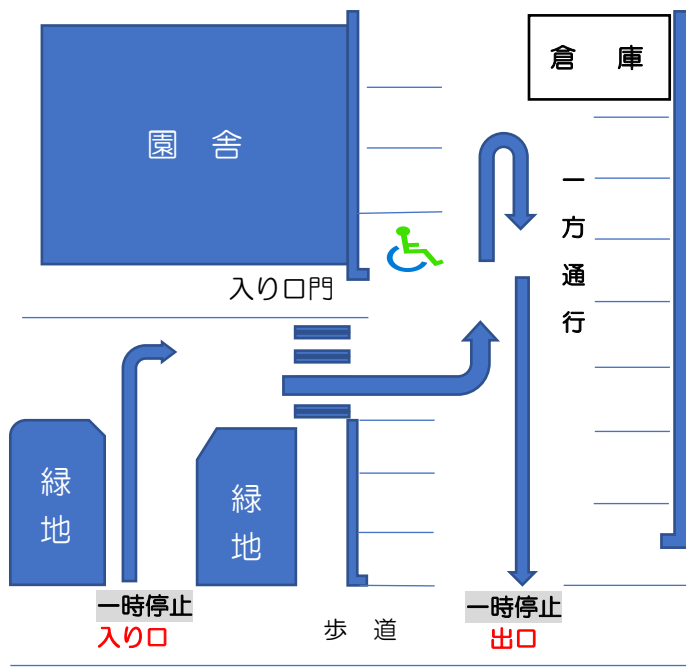

### 園庭あそび(前日までネット予約 当日10:30まで電話予約)

雨天のみ室内に変更にできます。室内の人数が多い時は、危険を避けるため、お断りすることもあります。ご了承ください。  
キャンセルはお電話ください。※下水道工事で園庭使えない日があります。

### クリスマスコンサート

草深こじか保育園クリスマスコンサートに園児と一緒に鑑賞  
出来ます。10時開演となります。  
クリスマスにちなんだ曲など楽しい音楽時間過ごしましょう！

### クリスマスパーティー

今年は「ちゅうりっぷルーム」で楽しいクリスマスを！

チェックしてね！

草深こじか保育園ホームページのブログに  
イベント詳細内容が載りますのでご確認ください。

《持ち物》 帽子・着替え・タオル・オムツ・ビニール・水筒等は各自必ずお持ちください。