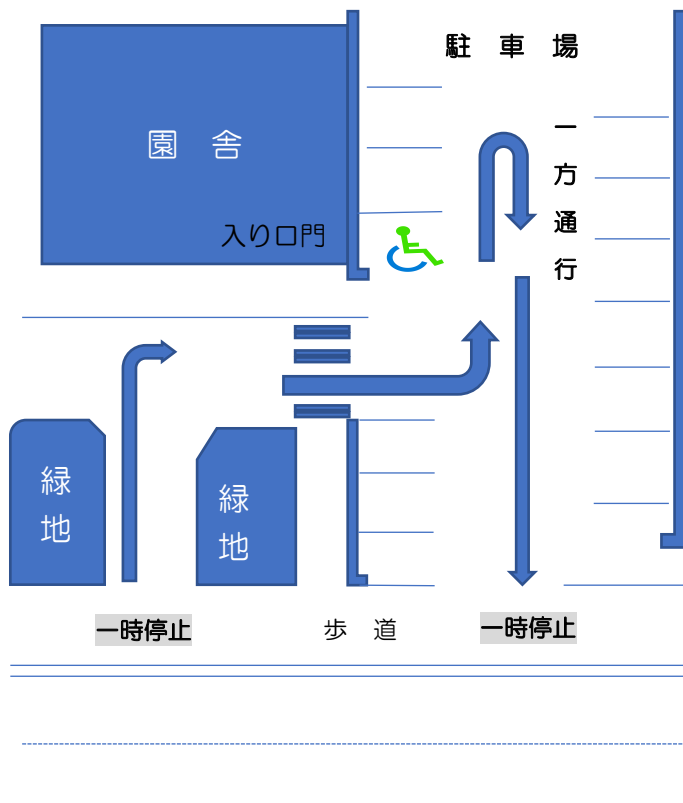

たくさんボールを使って遊びましょう!

季節を楽しもう!

「春」を感じみんなで楽しみましょう🌸

お誕生日会🎂

4月生まれ、生まれ～!一緒にお祝い・お話ししましょう。

園庭あそび(予約制 当日のご予約可)

雨天の場合は室内で遊びましょう☔

チェックしてね!

草深こじか保育園ホームページのブログに
イベント詳細内容が載りますので
ご確認ください。

〈持ち物〉 帽子・着替え・タオル・オムツ・ビニール・水筒等は必ずお持ちください。

《駐車場について》～お願いとご案内～

駐車場は、園関係者の看板があるスペース以外をご利用ください。

※ご来園の際は駐車場そばにある正面玄関より入りインターホンでお知らせ下さい。

【ご予約方法とお約束】

☆ご予約は、草深こじか保育園ホームページの予約専用ページにて、**ネット予約**をお願い致します。
お電話でのご予約は不可となります。