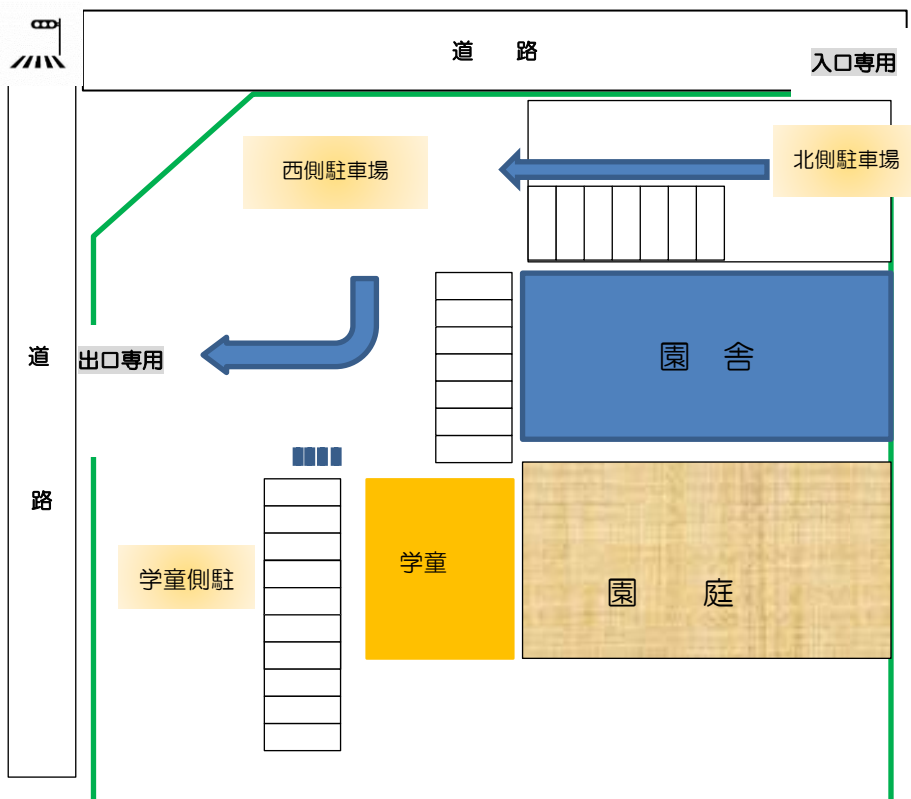

## 園庭開放・子育て相談

お外で元気に遊びましょう。そうさんのすべりだい、お砂場あそびを楽しみましょう。

こじか保育園ブログにて制作予定のお写真や、お部屋の様子も掲載させて頂いていますので、ぜひご確認ください(\*^\_^\*)

予定変更やお知らせ、ちゅうりっぷルームの活動もブログに掲載しております。

★はじめてちゅうりっぷルームをご利用の方は、登録書とお写真(スナップ写真)のご持参をお願い致します。

登録書は草深こじか保育園ホームページ【子育て支援】のページにございますので、印刷後、ご記入の上ご持参をお願い致します。

### 〈検索方法〉

🏠草深こじか保育園→検索→子育て支援事業→こじかのブログ→子育て支援→第二保育園ちゅうりっぷだより

🏠草深こじか保育園→検索→お知らせ→ちゅうりっぷだより〇月号。。

### 《駐車場について》～お願いとご案内～

駐車場は、園関係者の看板があるスペース以外をご利用ください。

※ご来園の際は駐車場そばにある正面玄関よりお入り下さい。

限りある駐車スペースを、みなさんで気持ちよくご利用いただきたいと願っております。

できる限り、お車でのご来園はご遠慮いただきますようご協力をお願い申し上げます。