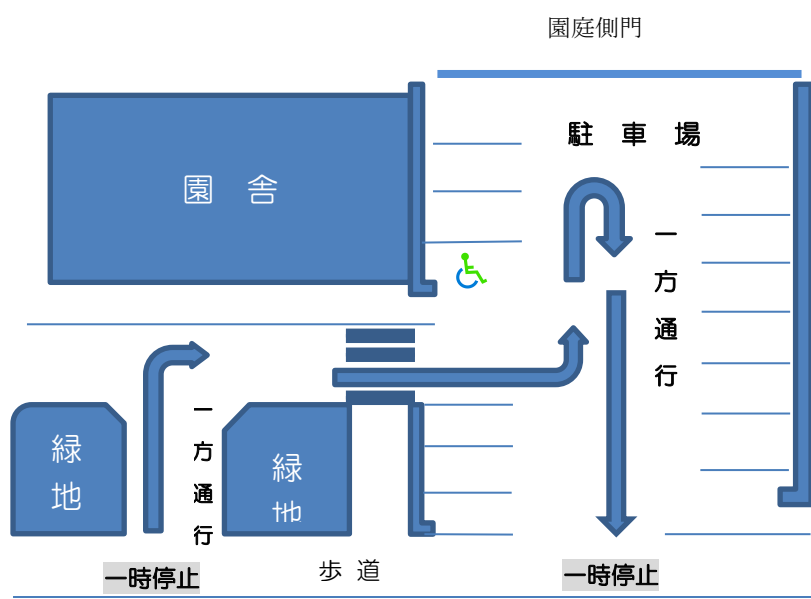

## おえかきあそび

10:00~11:00

大きな紙に、赤ちゃんでも握りやすいクレヨンでぐるぐるお絵かきを楽しみましょう。

予定変更やお知らせ、ちゅうりっぷルームの活動もブログに掲載しております。ご確認ください♪

〈パソコンからの検索〉草深こじか保育園→検索→ちゅうりっぷだより〇月号

〈携帯からの検索〉草深こじか保育園→検索→メニュー（右上アイコンをクリック）→ちゅうりっぷだより

～・・・～

## 《駐車場について》～お願いとご案内～

駐車場は、園関係者の看板があるスペース以外をご利用ください。

※ご来園の際は駐車場そばにある正面玄関よりお入り下さい。

限りある駐車スペースを、みなさんで気持ちよくご利用いただきたいと願っております。

できる限り、お車での来園はご遠慮いただきますようご協力とお願い申し上げます。