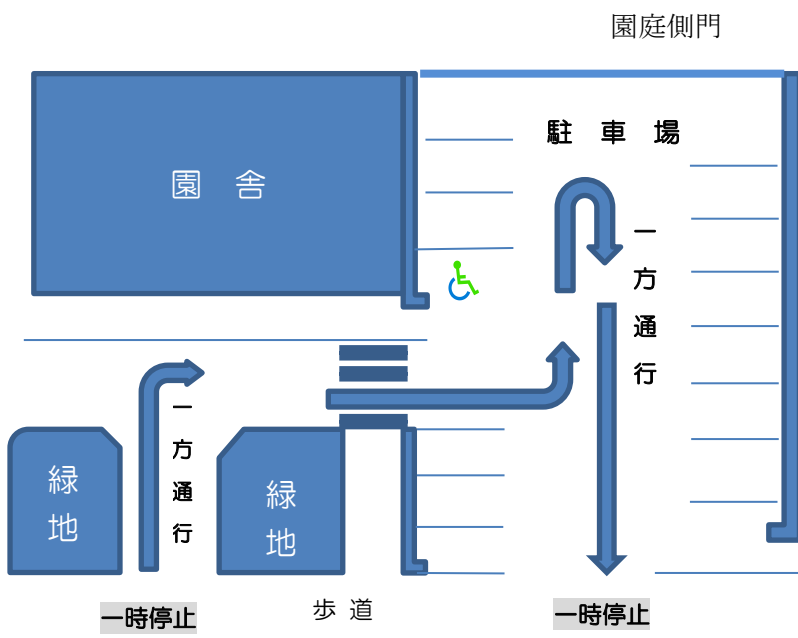

新聞紙遊び 10:00~11:00

やぶって、丸めて、投げて遊びましょう！

☆予定変更やお知らせなどブログをご確認ください。

〈パソコンからの検索〉

草深こじか保育園→検索→子育て支援→ちゅうりっぴだより〇月号

〈携帯からの検索〉

草深こじか保育園→検索→メニュー（右上アイコンをクリック）→ちゅうりっぴだより〇月号

で見れます(\*^-^\*)

.....

《駐車場について》

～お願いのご案内～

駐車場は、園関係者の看板があるスペース以外をご利用ください。

限りある駐車スペースを、みなさんで気持ちよくご利用いただきたいと思います。

できる限り、お車での来園はご遠慮いただきますようご協力とお願い申し上げます。